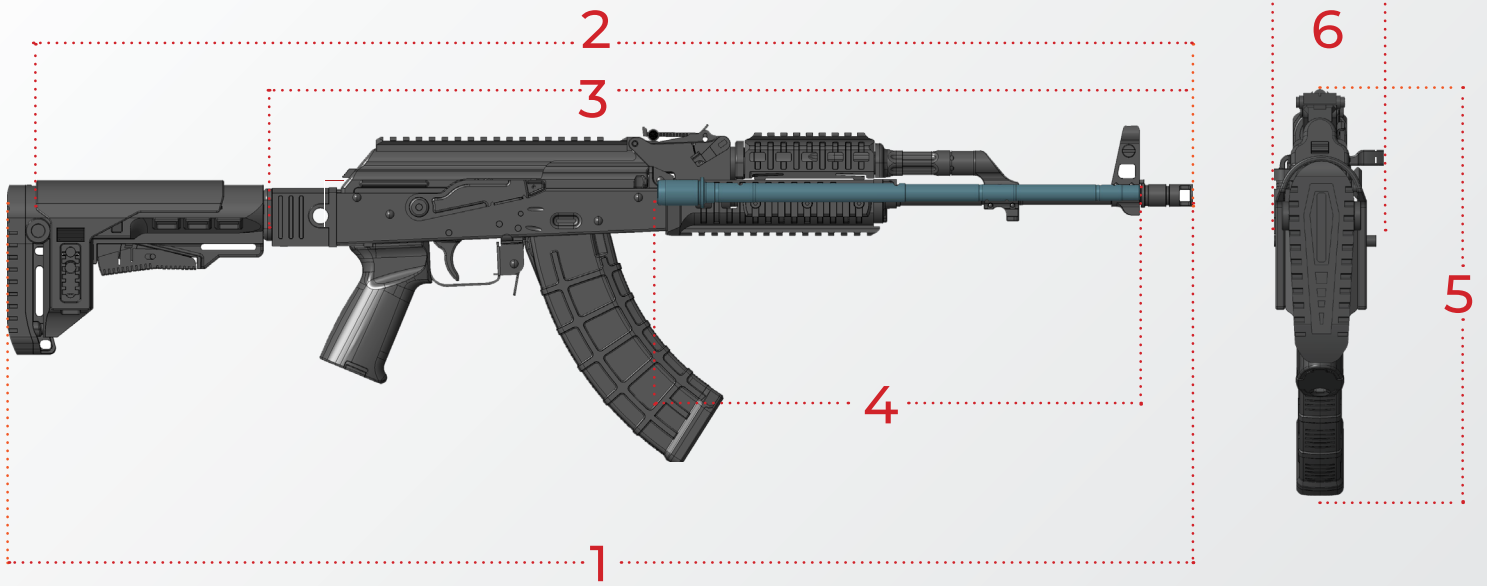

SARSILMAZ

SAR 15T

PİYADE TÜFEĞİ / ASSAULT RIFLE

TEKNİK VERİ (TECHNICAL DATA)

KALİBRE (CALIBER)	7.62 x 39 mm
ÇALIŞMA SİSTEMİ (OPERATING PRINCIPLE)	GAZ PİSTON SİSTEMİ (GAS PISTON SYSTEM)
KAPASİTE (CAPACITY)	ŞARJÖR, 30 (MAGAZINE, 30)
ATEŞLEME MODU (MODES OF FIRE)	EMNİYET, TEK ATIŞ, SERİ ATIŞ (SAFETY, SEMI - FULL AUTO)
TETİK AĞIRLIĞI (TRIGGER PULL)	20-45 N
ATIM SAYISI (RATE OF FIRE)	650 (±50) ATIM/DAK. (ROUNDS / MIN)
DAĞILIM (ACCURACY)	4 MOA
ETKİLİ MENZİL (EFFECTIVE RANGE)	350 m
YİV-SET (RIFLING)	4 SAÇ 1/250 mm / 1:9.8" (4 RIGHT)
NAMLU ÇIKIŞ HIZI (MUZZLE VELOCITY)	715 m/s (±20 m/s)

EBATLAR (DIMENSIONS)

1- DİPÇİK AÇIK UZUNLUK (STOCK OPEN LENGTH)	980 mm (± 10 mm) / 38.6"
2- DİPÇİK KAPALI UZUNLUK (STOCK CLOSED LENGTH)	920 mm (± 10 mm) / 36.2"
3- DİPÇİK KATLI UZUNLUK (FOLDING STOCK LENGTH)	720 mm (± 10 mm) / 28.3"
4- NAMLU UZUNLUĞU (BARREL LENGTH)	413 mm (± 5 mm) / 16.3"
5- YÜKSEKLİK (HEIGHT)	262 mm (± 10 mm) / 10.3"
6- GENİŞLİK (WIDTH)	80 mm (± 6 mm) / 3.1"

GENEL ÖZELLİKLERİ (GENERAL FEATURES)

- 5 POZİSYON AYARLANABİLİR, KATLANABİLİR DİPÇİK (5 POSITION ADJUSTABLE, FOLDABLE STOCK)
- AKSESUAR RAYI (PICATINNY RAIL)
- POLİMER ŞARJÖR, DİPÇİK, KABZA, EL KUNDAĞI (POLYMER MAGAZINE, STOCK, GRIP, FORE-END HANDGUARD)
- SAC GÖVDE (METAL SHEET FRAME)