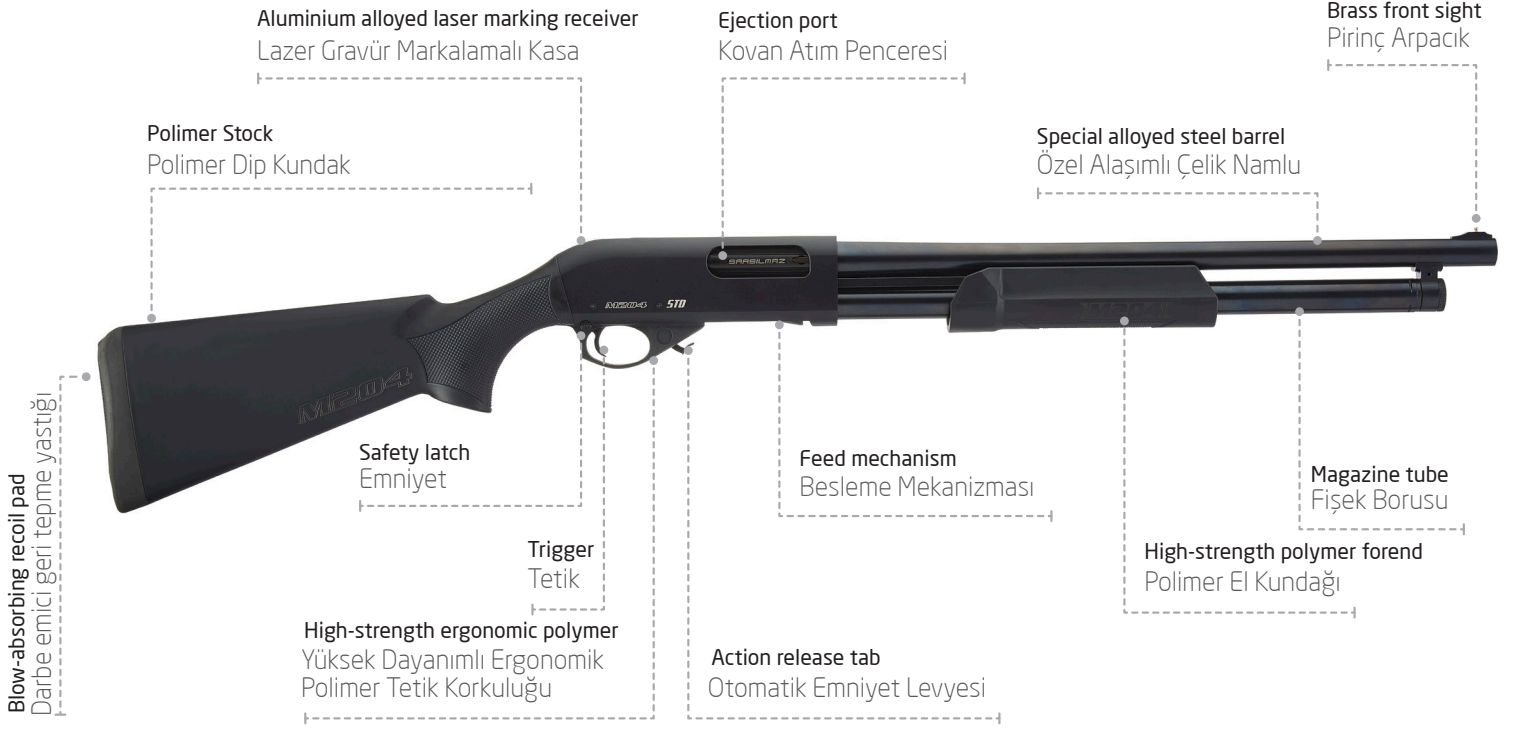

# POMPALI AV TÜFEĞİ

Pump Action Shotgun

## M204 STD 47- 51 - CM

### EBATLAR (DIMENSIONS)

NAMLU UZUNLUĞU (BARREL LENGTH)	18.5" - 47 cm	20" - 51 cm
UZUNLUK (LENGTH)	39.3" - 100 cm	40.9" - 104 cm
YÜKSEKLİK (HEIGHT)	7.8" - 20 cm	7.8" - 20 cm