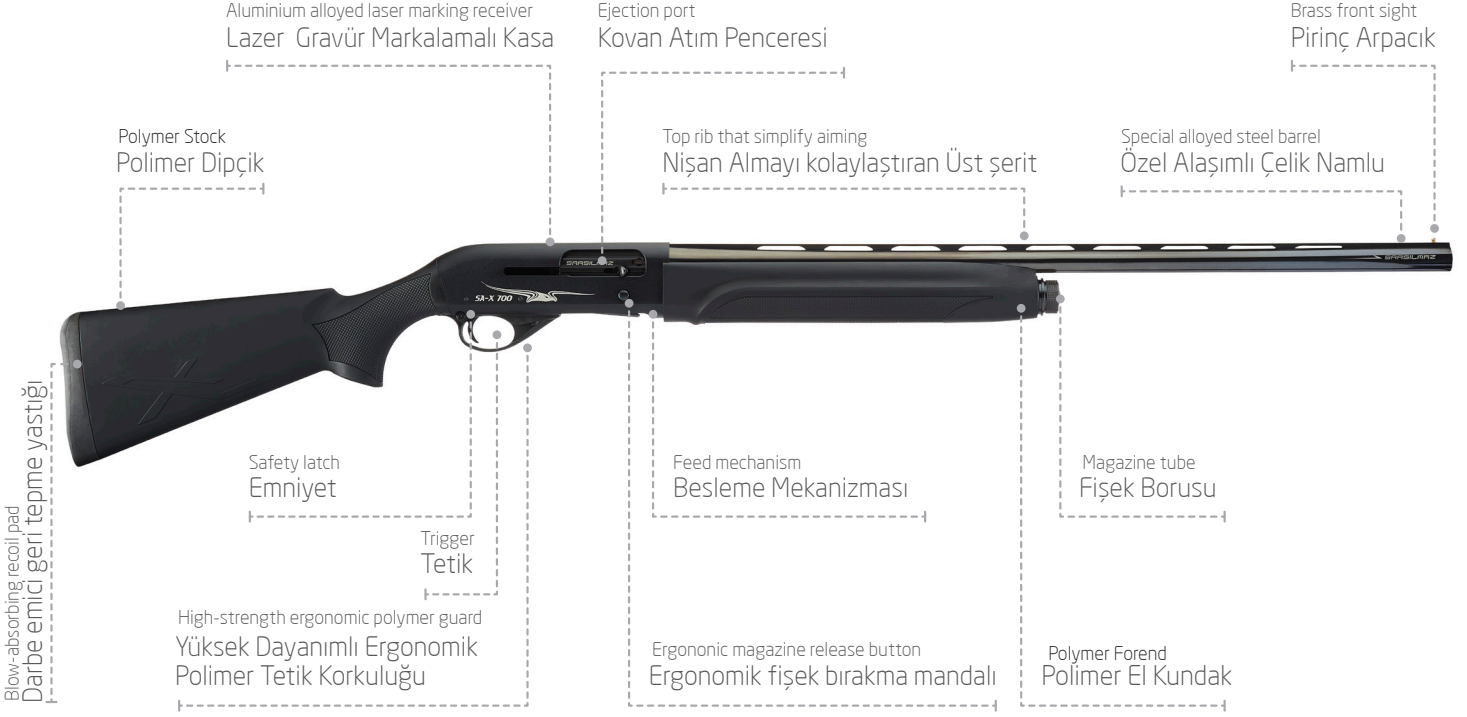

YARI OTOMATİK AV TÜFEĞİ

Semi Automatic Shotgun

SA-X 700 61 - 66 - 71 - 76 CM

TEKNİK ÖZELLİKLER (TECHNICAL DATA)

KALİBRE (CALIBER)	12 GA
ATEŞLEME MODU (MODES OF FIRE)	YARI OTOMATİ (Semi Automatic)
KAPASİTE (CAPACITY)	5
NAMLU (BARREL)	SİYAH KOSTİK KAPLAMA, ÖZEL ALIŞIMLI ÇELİK (Blued, special alloyed steel)
KASA (RECEIVER)	LAZER VE GRAVÜR MARKALAMA (Laser & Engraving Marking Receiver)
DİPÇİK / EL KUNDAĞI (STOCK / FOREND)	POLİMER EL ve DİP KUNDAK (Polymer Stock & Forend)
ATIM YATAĞI (CHAMBER)	3" - 76 mm
NİŞANGAHLAR (SIGHTS)	PIRİNÇ ARPACIK (Brass front sight)

EBATLAR (DIMENSIONS)

NAMLU UZUNLUĞU (BARREL LENGTH)	24" - 61 cm	26" - 66 cm	28" - 71 cm	30" - 76 cm
UZUNLUK (LENGTH)	44.8" - 114 cm	46.8" - 119 cm	48.8" - 124 cm	50.7" - 129 cm
YÜKSEKLİK (HEIGHT)	7.8" - 20 cm	7.8" - 20 cm	7.8" - 20 cm	7.8" - 20 cm